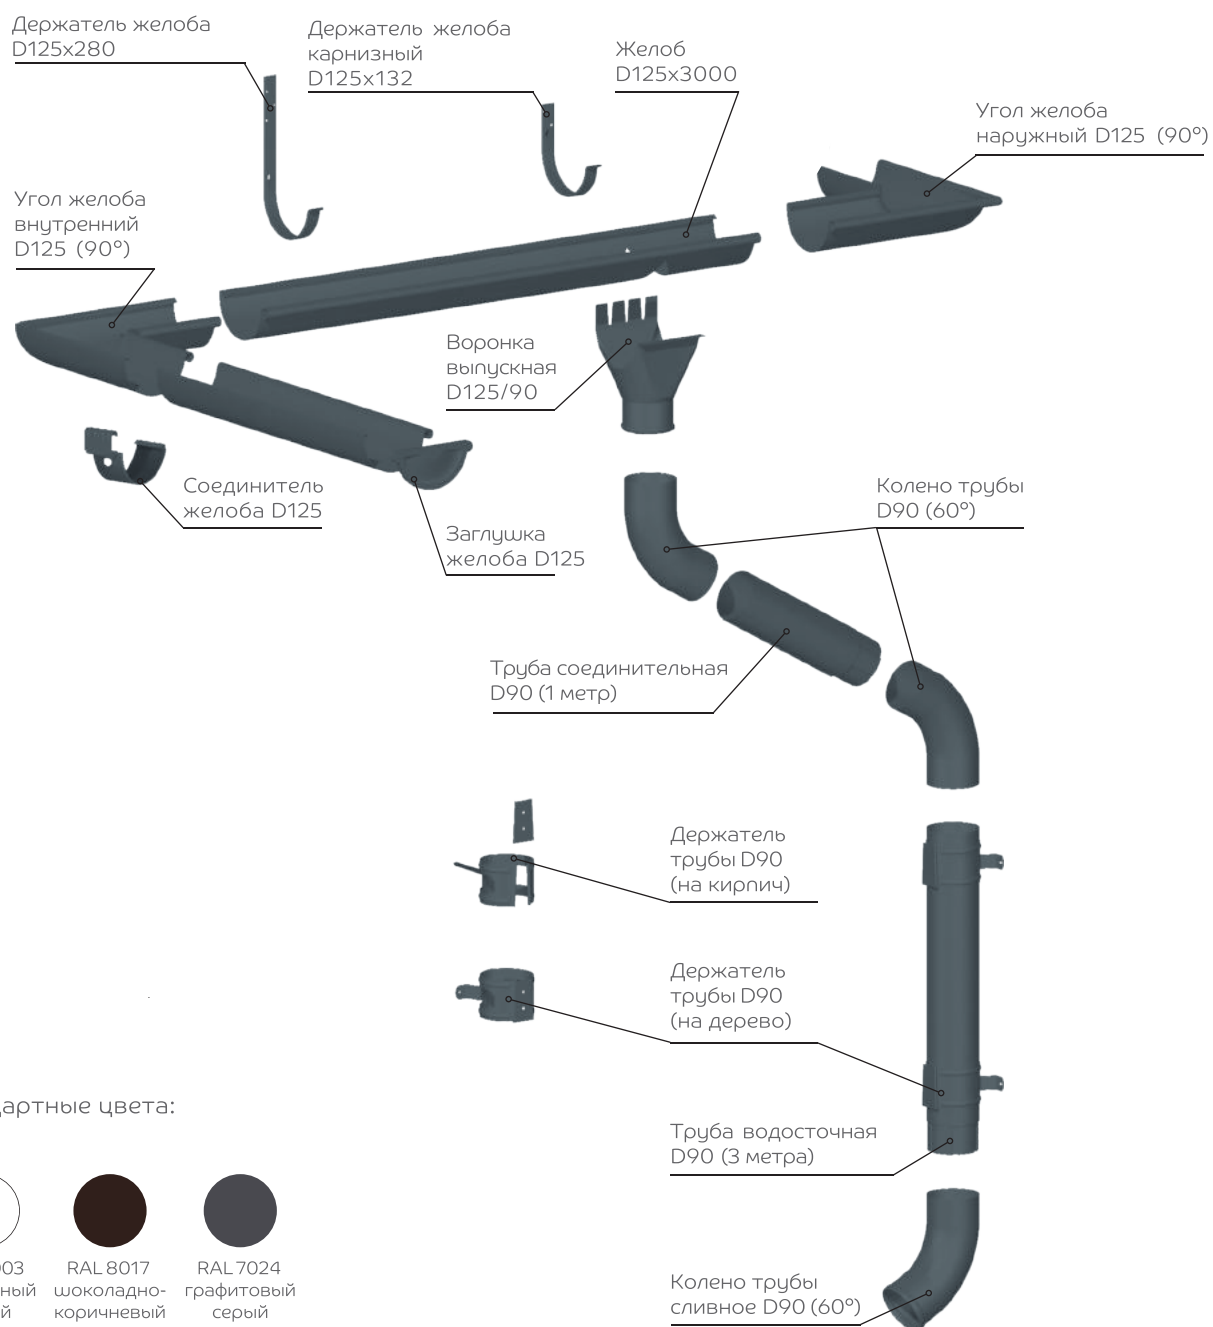

GS Lite

ВОДОСТОЧНАЯ СИСТЕМА КРУГЛОГО СЕЧЕНИЯ

Стальная оцинкованная основа с самым распространенным покрытием Полиэстер, современные технологии производства бесшовных элементов - методом глубокой вытяжки, позволили получить водосточную систему бюджетной категории с достойным качеством.

ПРЕИМУЩЕСТВА

Покрытие Полиэстер, дополнительная защита от коррозии.

Устойчивость к выгоранию.

Точная стыковка всех элементов водостока – герметичность соединений без протечек.

Легкий монтаж системы.

Гарантия до 10 лет, постгарантийный сервис.

ДОПОЛНИТЕЛЬНАЯ ИНФОРМАЦИЯ

Для монтажа водосточной системы вам потребуются: рулетка, пассатижи, отвертка, ножницы по металлу, деревянная или резиновая киянка, крюкогиб.

ВНИМАНИЕ! Во избежание протечек, водосточные трубы монтируются обжимом вниз. При монтаже не допускается использование абразивного круга (болгарка), это может повредить полимерное покрытие и привести к коррозии металла.

GS Lite

КОМПЛЕКТАЦИЯ

ПОДРОБНУЮ ИНФОРМАЦИЮ
О ВОДОСТОЧНЫХ СИСТЕМАХ
И ЦВЕТОВЫХ РЕШЕНИЯХ
СМОТРИТЕ НА САЙТЕ
METALLPROFIL.BY

ВОДОСТОЧНАЯ СИСТЕМА GS Lite D125/90

GS lite предназначена для типовых построек. Ее отличие: оптимальное соотношение качества эксплуатации и стоимости. Для защиты оцинкованной стальной основы используется самое распространенное покрытие – классический полиэстер. Система включает в себя минимально необходимый комплект элементов, позволяющий установить полноценную систему водоотведения.